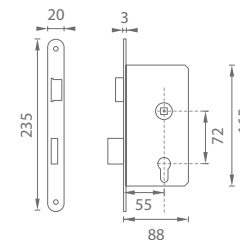

EN 179

DA - MECHANICKÝ PANIKOVÝ ZÁMOK - D

	Cena za kus v €	bez DPH	s DPH
182 - s prechodnou funkciou „D“	147,50	177,00	
LR - delený štvorhran 9 x 9 mm	9,00	10,80	

Komponenty k zámku 182:

182

- panikový zámok s prechodnou funkciou D
- štvorhran delený 9 x 9 mm
- DIN 18250

- pre kovanie kľučka/kľučka
- EN 179 **CE**