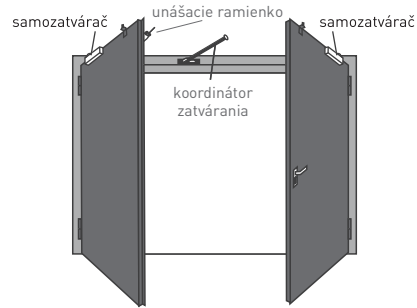

GZ - Unášacie ramienko

S STRIEBORNÁ