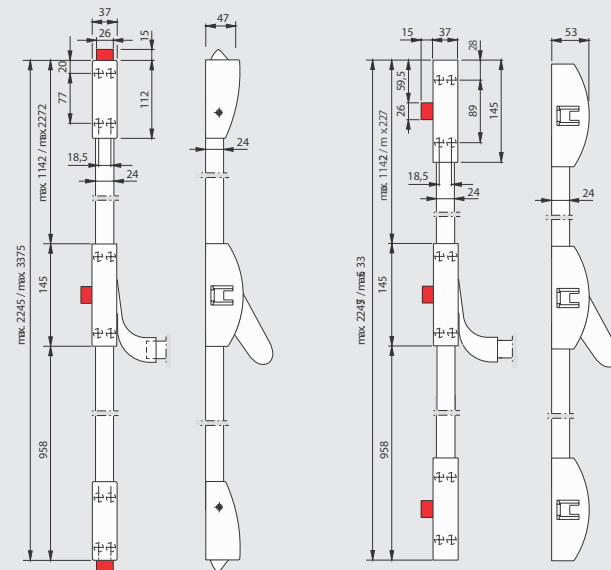

ROZMERY POUŽITÝCH KOMPONENTOV PRE 2 - BODOVÉ / 3 - BODOVÉ ZAISTENIE

Poznámka

Panikové kovanie je možné montovať pri extrémnych dverných situáciách so šírkou dverí $X < 1000$ mm v spojení so vzdialenosťou od závěsu $Y > 90$ mm, inak montáž nebude zodpovedať štandardným rozmerom.