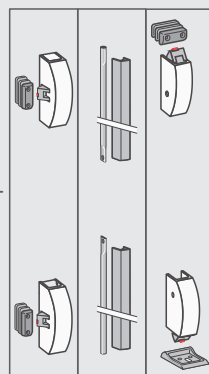

World of Experience

Food Court

MODULÁRNY SYSTÉM PANIKOVÉHO KOVANIA

1 - BODOVÉ ZAISTENIE

PHA 2000

2 - BODOVÉ ZAISTENIE

+ PHT

BEZPEČNOSTNÁ POISTKA