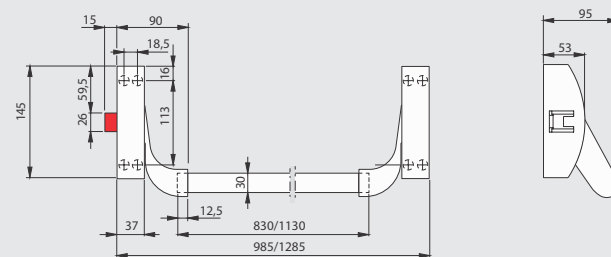

ROZMERY POUŽITÝCH KOMPONENTOV PRE 1 - BODOVÉ ZAISTENIE