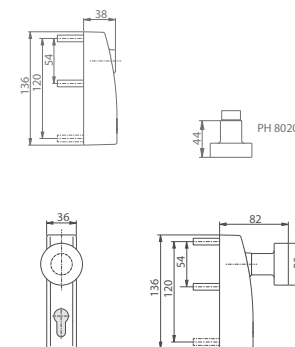

PHT 06

- vonkajšie kovanie s pevnou guľou
- pre štandardné dvere,
- použitie pre hrúbku krídla dverí do 60 mm,
- pripravené pre uchytenie európskej cylindrickej vložky,
- so štvorhranom kľučky, s dvoma upevňovacími skrutkami s valcovou hlavou.

DA - KOVANIE S KĽUČKOU

	Cena za kus v €	bez DPH	s DPH
kovanie s kľučkou PHT 05 F	84,50		101,40

Odporúčame zakúpiť jednostrannú cylindrickú vložku AP 1000 30 mm str. 21

DA - KOVANIE S GUĽOU

	Cena za kus v €	bez DPH	s DPH
kovanie s guľou PHT 06	60,50		72,60

Odporúčame zakúpiť jednostrannú cylindrickú vložku AP 1000 30 mm str. 21