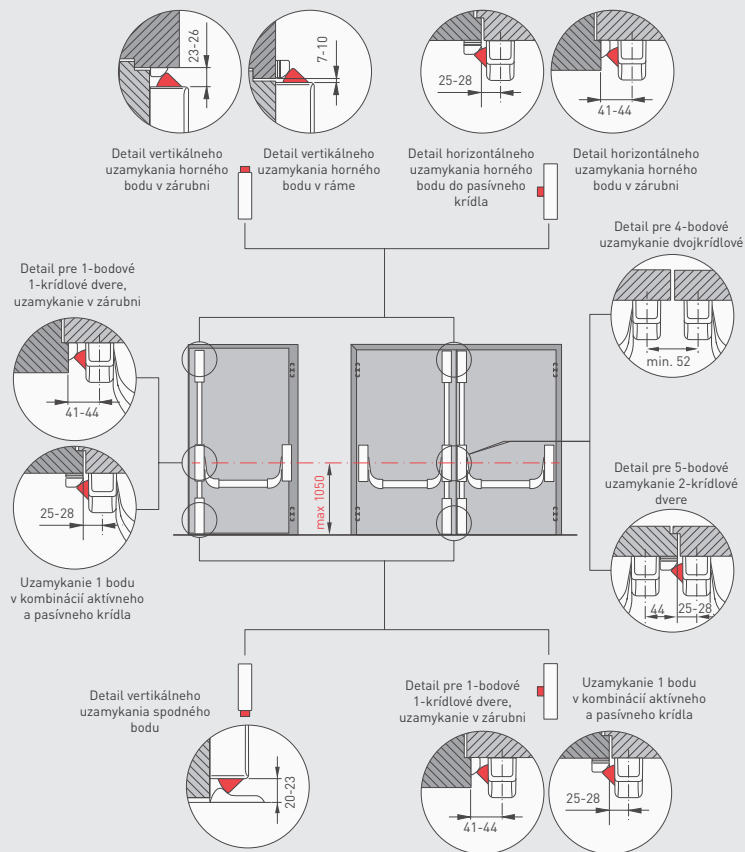

PHA 2104

- paniková tyč 830 mm,
- pre šírku dverí do 1000 mm.

PHA 2105

- paniková tyč 1130 mm,
- pre šírku dverí do 1300 mm.

Poznámka: Záslepka strelky komponentu 2102 F je súčasťou balenia PHX 04 F a PHX 05 F

POUŽITIE A MONTÁŽ

ROZMERY POUŽITÝCH KOMPONENTOV PRE 1 - BODOVÉ ZAISTENIE

ROZMERY POUŽITÝCH KOMPONENTOV PRE 2 - BODOVÉ / 3 - BODOVÉ ZAISTENIE

Poznámka

Panikové kovanie je možné montovať pri extrémnych dverných situáciách so šírkou dverí $X < 1000$ mm v spojení so vzdialenosťou od závěsu $Y > 90$ mm, inak montáž nebude zodpovedať štandardným rozmerom.