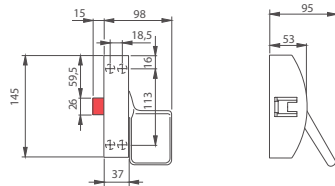

S STRIEBORNÁ

Prestaviteľný držiak západky PHX 21

- pre štandardné hliníkové rámy dverí,
- 1/2 - krídlové,
- pre bezfalcové dvere alebo dvere s falcom (0 - 11 mm),
- západka z odliatku zinku.

AP 1000

Balenie obsahuje 3 kľúče

Rozmer: 30 mm

Možnosť použiť pre produkt PHT

05 a PHT 06 str. 20