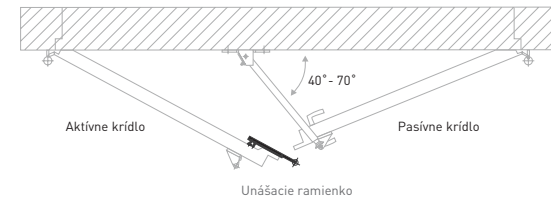

S STRIEBORNÁ

BS ČIERNA MATNÁ

WS BIELA MATNÁ

GZ - Unášacie ramienko

S STRIEBORNÁ

KOORDINÁTOR ZATVÁRANIA

	Cena za kus v € bez DPH	s DPH
GZ - koordinátor zatvárania	116,00	139,20
MP - koordinátor zatvárania AZ110	52,50	63,00