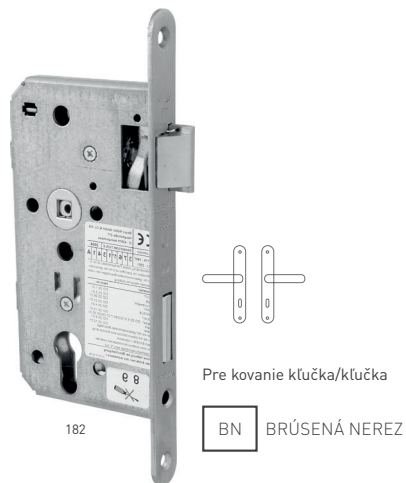

Dovnútra

Ako v stave odomknuté, tak aj v stave zamknuté je prechod možný iba s použitím kľúča.

181 ŠPECIFIKÁCIA

- uzatvorená pozinkovaná schránka,
- niklová strelka a závoru,
- dvojcestná závoru s vysunutím 22 mm,
- štvorhran 9x9 mm,
- vhodné pre protipožiarne a dymotesné dvere (DIN 18250 trieda 4),
- dormas: 55,
- rozteč: 72,
- čelo 20 mm - brúsená nerez,
- prevedenie: ľavý/pravý.

EN 179

Komponenty k zámku 181:

181

- panikový zámok s bezpečnostnou funkciou E
- štvorhran 9 x 9 mm
- DIN 18250

- pre kovanie guľa/kľučka
- EN 179 **CE**

DA - MECHANICKÝ PANIKOVÝ ZÁMOK - E

	Cena za kus v €	bez DPH	s DPH
181 - s bezpečnostnou funkciou "E"	102,50		123,00