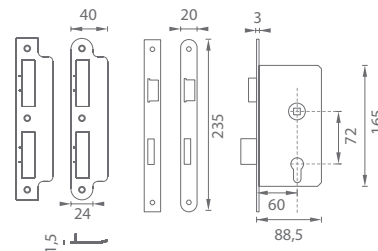

Delený štvorhran k panikovému zámku IN.20.601

*štvorhran je súčasťou balenia

Komponenty k zámku IN.20.601:

IN.20.601

- panikový zámok s bezpečnostnou funkciou D

- pre kovanie kľučka/kľučka
- EN 12209 €€
- EN 179

JNF - ZÁMOK PANIKOVÝ IN.20.601

	Cena za kus v € bez DPH	s DPH
IN.20.601 - hranatý	48,00	57,60
IN.20.601.R - oválny	48,00	57,60