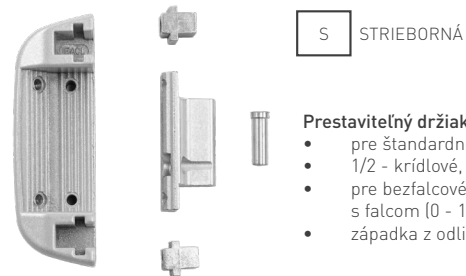

S STRIEBORNÁ

Prestaviteľný držiak západky PHX 21

- pre štandardné hliníkové rámy dverí,
- 1/2 - krídlové,
- pre bezfalcové dvere alebo dvere s falcom (0 - 11 mm),
- západka z odliatku zinku.

AP 1000

Balenie obsahuje 3 kľúče

Rozmer: 30 mm

Možnosť použiť pre produkt PHT

05 a PHT 06 str. 20