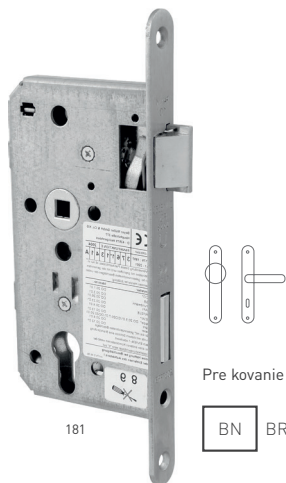

Rozmer: 30 mm

Možnosť použiť pre produkt PHT

05 a PHT 06 str. 20

**DA - KOVANIE**

	Cena za kus v €	bez DPH	s DPH
exit pad F/F na jednokrídlové dvere	125,50		150,60

DOPLNKY

	Cena za kus v €	bez DPH	s DPH
DA - prestaviteľný držiak západky PHX 21	15,50		18,60
GE - AP 1000 jednostranná vložka (+ 3 kľúče)	13,50		16,20

Dovnútra

Ako v stave odomknuté, tak aj v stave zamknuté je prechod možný iba s použitím kľúča.

181 ŠPECIFIKÁCIA

- uzatvorená pozinkovaná schránka,
- niklová strelka a závoru,
- dvojcestná závoru s vysunutím 22 mm,
- štvorhran 9x9 mm,
- vhodné pre protipožiarne a dymotesné dvere (DIN 18250 trieda 4),
- dormas: 55,
- rozteč: 72,
- čelo 20 mm - brúsená nerez,
- prevedenie: ľavý/pravý.