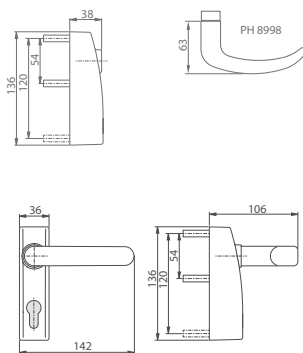

PHT 05 F

- vonkajšie kovanie s kľučkou,
- pre protipožiarne a dymotesné dvere,
- použitie pre hrúbku krídla dverí do 60 mm,
- s integrovaným tesniacim krúžkom,
- pripravené pre uchytenie európskej cylindrickej vložky,
- so štvorhranom kľučky, s dvoma upevňovacími skrutkami s valcovou hlavou,
- s možnosťou uzamykania kľučky.