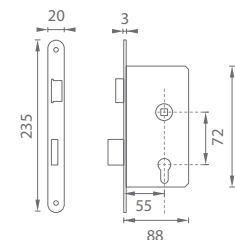

Dovnútra

Ako v stave odomknuté, tak aj v stave zamknuté je prechod možný iba s použitím kľúča.

181 ŠPECIFIKÁCIA

- uzatvorená pozinkovaná schránka,
- niklová strelka a závoru,
- dvojcestná závoru s vysunutím 22 mm,
- štvorhran 9x9 mm,
- vhodné pre protipožiarne a dymotesné dvere (DIN 18250 trieda 4),
- dormas: 55,
- rozteč: 72,
- čelo 20 mm - brúsená nerez,
- prevedenie: ľavý/pravý.