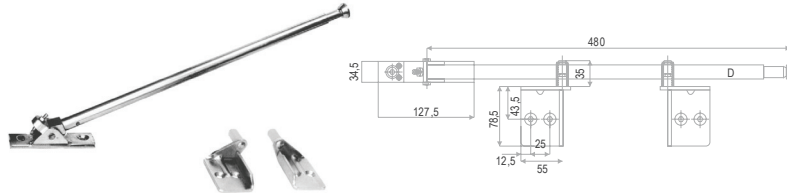

Koordinátor zatvárania

GZ - koordinátor zatvárania

BP BIELY POZINK

MP - koordinátor zatvárania AZ110