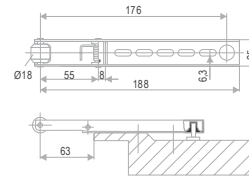

S STRIEBORNÁ

BS ČIERNA MATNÁ

WS BIELA MATNÁ

GZ - Unášacie ramienko

S STRIEBORNÁ

KOORDINÁTOR ZATVÁRANIA

	Cena za kus v € bez DPH	s DPH
GZ - koordinátor zatvárania	116,00	139,20
MP - koordinátor zatvárania AZ110	52,50	63,00